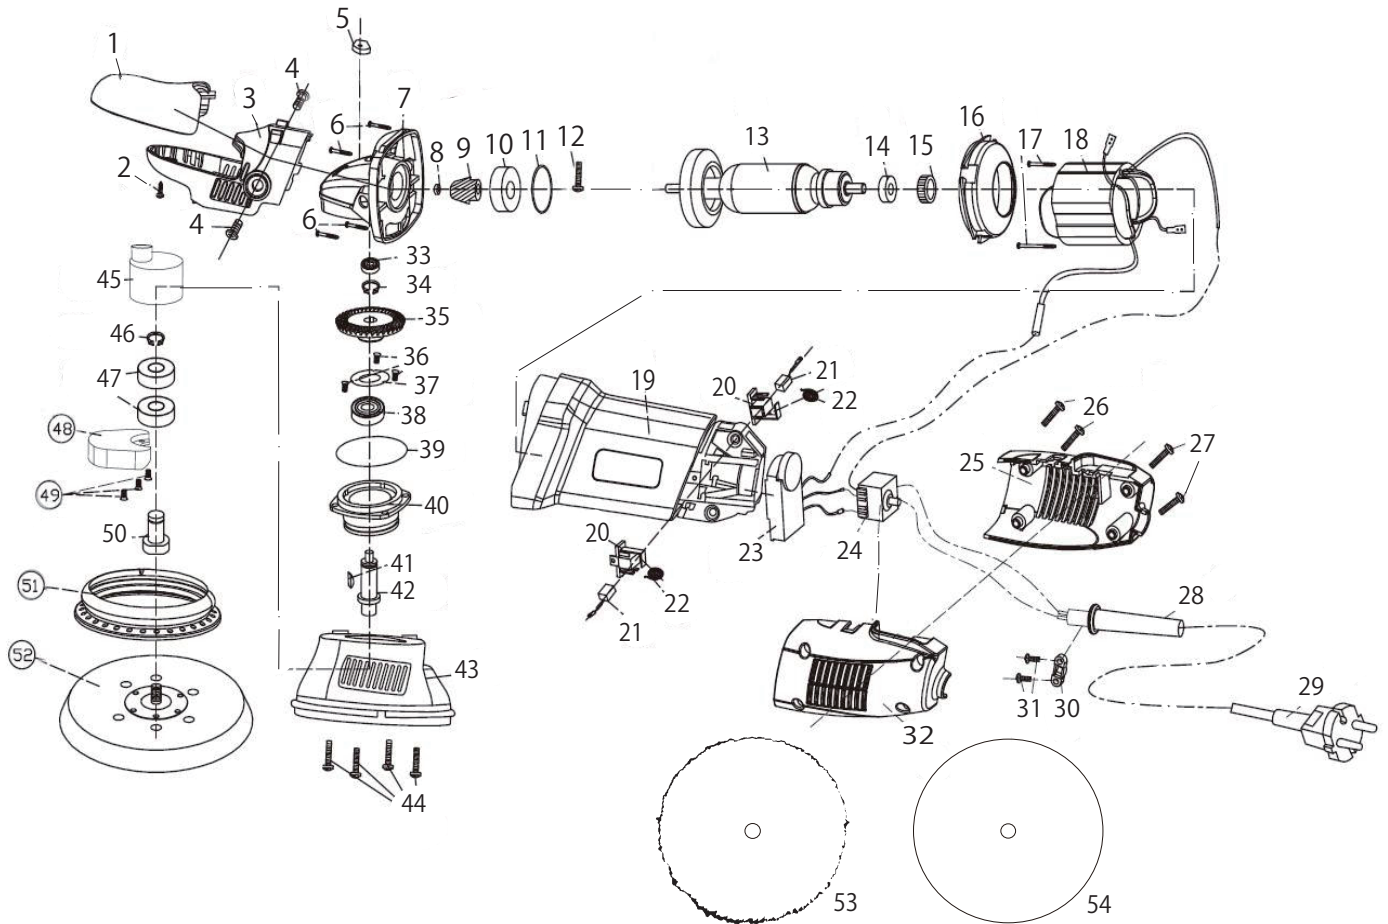

## ATP-2300 ダブルアクションポリッシャー

図番	パーツ	品名	員数	単価	図番	パーツ	品名	員数	単価
1	2300-001	フロントグリップ	1	1,000	28	2300-028	コードアーマー	1	200
2	2300-002	スクリユウ	1	60	29	2300-029	プラグコード	1	1,500
3	2300-003	フロントケース	1	300	30	2300-030	ターミナル	1	60
4	2300-004	スクリユウ	2	150	31	2300-031	スクリユウ	1	60
5	2300-005	ロックキャップ	1	150	32	2300-032	ハンドルカバー(左)	1	700
6	2300-006	スクリユウ	4	150	33	2300-033	696ベアリング	1	600
7	2300-007	ギヤケース	1	2,000	34	2300-034	スナップリング	1	150
8	2300-008	ナット	1	150	35	2300-035	ギヤ(大)	1	1,000
9	2300-009	ギヤ(小)	1	1,000	36	2300-036	スクリユウ	1	150
10	2300-010	629ベアリング	1	600	37	2300-037	ベアリングキャップ	1	600
11	2300-011	カバープレート	1	150	38	2300-038	6021ベアリング	1	600
12	2300-012	スクリユウ	1	150	39	2300-039	リング	3	150
13	2300-013	アマチュア	1	5,000	40	2300-040	フロントキャップ	1	800
14	2300-014	607ベアリング	1	500	41	2300-041	キー	1	60
15	2300-015	ラバーバンド	1	300	42	2300-042	スピンドル	1	800
16	2300-016	ファンケーシング	1	400	43	2300-043	バルンサーカバー	1	1,000
17	2300-017	スクリユウ	2	150	44	2300-044	スクリユウ	4	150
18	2300-018	ステーター	1	3,600	45	2300-045	バルンサーカバー	1	2,000
19	2300-019	モーターハウジング	1	1,200	46	2300-046	スナップリング	1	150
20	2300-020	ブラシホルダー	2	400	47	2300-047	6001ベアリング	2	1,000
21	2300-021	カーボンブラシ(1PC2個入り)	1	800	48	2300-048	バルンサーカバーウェイト	1	1,800
22	2300-022	スプリング	2	200	49	2300-049	スクリユウ	3	150
23	2300-023	コントローラー	1	4,500	50	2300-050	スピンドルシャフト	1	600
24	2300-024	スイッチ	1	800	51	2300-051	ロックリング	1	500
25	2300-025	ハンドルカバー(右)	1	700	52	2300-052	マジックパッド	1	2,400
26	2300-026	スクリユウ	2	60	53	2300-053	145mmΦBOAバフ	1	3,000
27	2300-027	スクリユウ	2	60	54	2300-054	145mmΦウレタンバフ	1	2,400