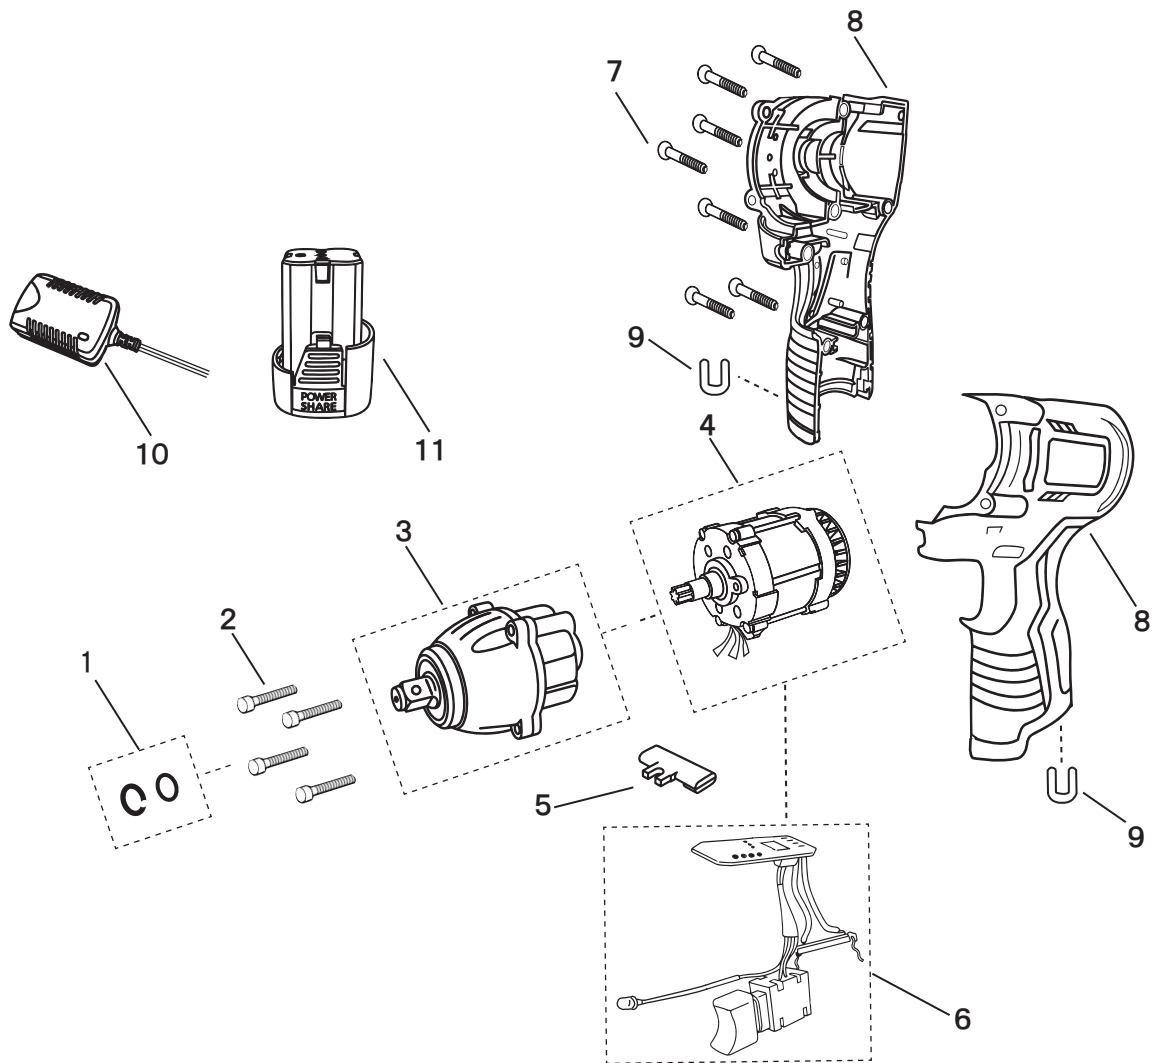

ATW-1400E コードレスインパクトレンチ

図番	パーツNO.	品名	員数	単価	図番	パーツNO.	品名	員数	単価
1	1400-001	ソケットリテーナーCP	1	200	7	1070-007	スクリュー	7	120
2	1400-002	スクリュー	4	120	8	1070-008	モーターハウジング (左右)	1	2,500
3	1400-003	クラッチ組立	1	10,000	9	1070-009	固定金具	2	100
4	1400-004	モーター組立	1	6,000	10	HC1610-1680800J	充電器	1	2,500
5	1400-005	正逆切替レバー	1	300	11	ATB-5 C2000	バッテリーパック	1	6,000
6	1070-006	スイッチ組立	1	6,000					