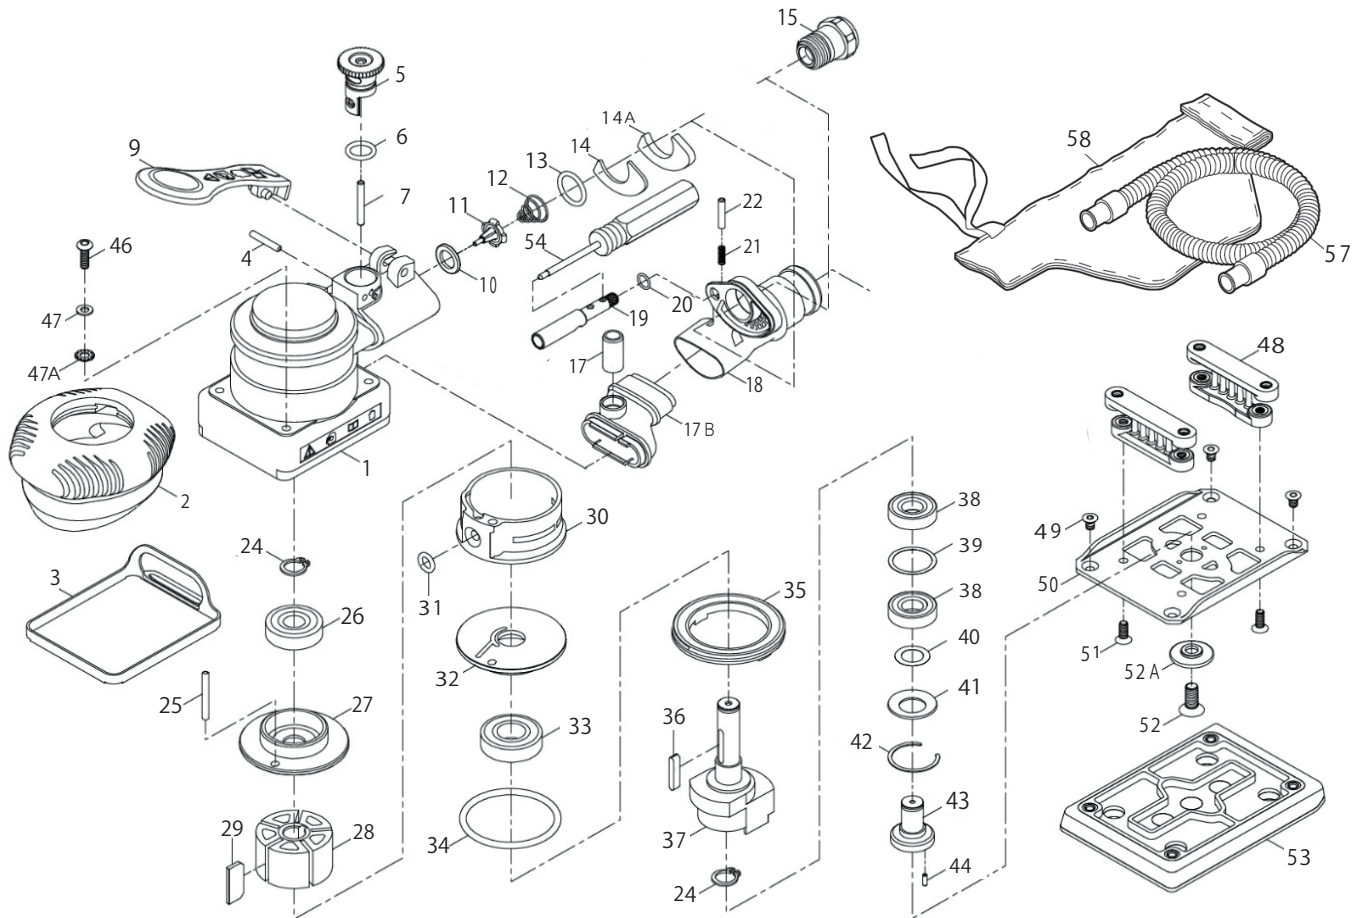

AMUWA AIR TOOL

株式会社 アムワ

ATS-3415 吸塵式オービタルサンダー

図番	パーツNO.	品名	員数	単価	図番	パーツNO.	品名	員数	単価
1	232201	モーターハウジング	1	4,000	30	221224	シリンダー	1	3,600
2	222202-2	ボディカバー	1	1,560	31	O-0600-200	O-リング	1	80
3	232203	リテーナー	1	400	32	221226	フロントプレート	1	1,200
4	PS-0030-1780	レギュレーターピン	1	150	33	6001-ZZ	ボールベアリング	1	1,000
5	222204	レギュレーター	1	800	34	O-4030-300	O-リング	1	150
6	O-1000-200	O-リング	1	80	35	221229	ロックリング	1	900
7	PS-0030-2400	スロットルピン	1	150	36	221241	キー	1	400
9	222213	スロットルレバー	1	1,000	37	232237	ランダムシャフト	1	5,800
10	207648	バルブシート	1	240	38	6900-L	ボールベアリング	2	1,000
11	207649	バルブ	1	400	39	232239	ワッシャー	1	150
12	207650	バルブスプリング	1	150	40	101020	真鍮ワッシャー	1	80
13	O-1350-150	O-リング	1	80	41	232241	ウェーブワッシャー	1	170
14	222304-2	サイレンサー	1	600	42	232242	C-リング	1	100
14A	222305	マフラー	1	150	43	232243	バルブナット	1	1,400
15	222210	インレットブッシング	1	850	44	PS-0020-0580	ピン	2	80
17	232217-1	吸塵アダプター	1	500	46	232246	スクリウ	4	60
17B	232217-2A	排出チューブ	1	300	47	232247-1	ワッシャー	4	50
18	222216	ディフューザー	1	1,400	47A	232247-2	ワッシャー	4	50
19	222245	他吸⇄吸塵切替バルブ	1	800	48	232248	サポートASSY	2	1,200
20	O-0600-100	O-リング	1	80	49	232249	スクリウ	4	50
21	116506	スプリング	1	80	50	232250	シュー	1	1,200
22	126236	切替バルブピン	1	100	51	232251	スクリウ	4	50
24	R-S100	リテーナーリング	2	80	52	232252	スクリウ	1	60
25	P-0030-260	モーターピン	1	80	52A	232252-A	ワッシャー	1	200
26	6000-ZZ	ボールベアリング	1	1,000	53	232253-BSC	マジックパッド	1	3,000
27	221220	リアプレート	1	1,200	54	222246-2	バルブ切替レンチ	1	500
28	221222	ローター	1	2,200	57	222247-A	ダストホース	1	2,000
29	221223	ローターブレード	5	200	58	211253	ダストバック	1	2,000