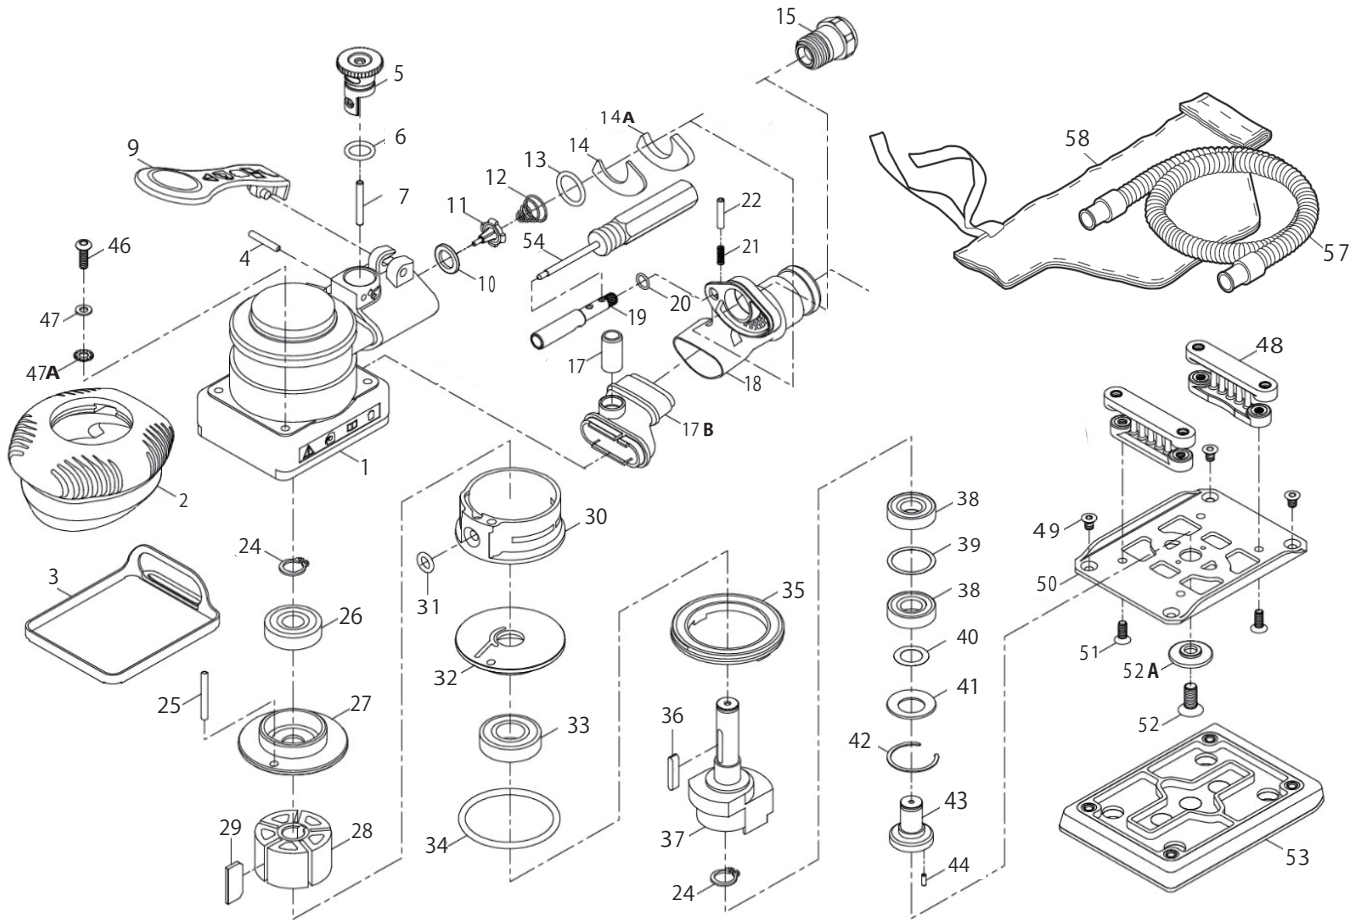

AMUWA AIR TOOL

株式会社 アムワ

ATS-3415 吸塵式オービタルサンダー

図番	パーツNO.	品名	員数	単価	図番	パーツNO.	品名	員数	単価
1	232201	モーターハウジング	1	4,000	30	221224	シリンダー	1	3,600
2	222202-2	ボディカバー	1	1,560	31	O-0600-200	O-リング	1	50
3	232203	リテーナー	1	400	32	221226	フロントプレート	1	1,200
4	PS-0030-1780	レギュレーターピン	1	150	33	6001-ZZ	ボールベアリング	1	800
5	222204	レギュレーター	1	800	34	O-4030-300	O-リング	1	150
6	O-1000-200	O-リング	1	80	35	221229	ロックリング	1	900
7	PS-0030-2400	スロットルピン	1	150	36	221241	キー	1	400
9	222213	スロットルレバー	1	700	37	232237	ランダムシャフト	1	5,800
10	207648	バルブシート	1	140	38	6900-L	ボールベアリング	2	1,000
11	207649	バルブ	1	400	39	232239	ワッシャー	1	150
12	207650	バルブスプリング	1	150	40	101020	真鍮ワッシャー	1	80
13	O-1350-150	O-リング	1	80	41	232241	ウェーブワッシャー	1	170
14	222304-2	サイレンサー	1	600	42	232242	C-リング	1	100
14A	222305	マフラー	1	150	43	232243	ランダムシャフト	1	1,400
15	222210	インレットブッシング	1	850	44	PS-0020-0580	ピン	2	80
17	232217-1	吸塵アダプター	1	500	46	232246	スクリウ	4	60
17B	232217-2A	排出チューブ	1	300	47	232247-1	ワッシャー	4	50
18	222216	ディフューザー	1	1,400	47A	232247-2	ワッシャー	4	50
19	222245	他吸⇄吸塵切替バルブ	1	800	48	232248	サポートASSY	2	1,200
20	O-0600-100	O-リング	1	80	49	232249	スクリウ	4	50
21	116506	スプリング	1	80	50	232250	シュー	1	1,200
22	126236	切替バルブピン	1	100	51	232251	スクリウ	4	50
24	R-S100	リテーナーリング	2	80	52	232252	スクリウ	1	60
25	P-0030-260	モーターピン	1	60	52A	232252-A	ワッシャー	1	200
26	6000-ZZ	ボールベアリング	1	800	53	232253-BSC	マジックパッド	1	3,000
27	221220	リアプレート	1	1,200	54	222246-2	バルブ切替レンチ	1	500
28	221222	ローター	1	2,200	57	222247-A	ダストホース	1	2,000
29	221223	ローターブレード	5	250	58	211253	ダストバック	1	2,000