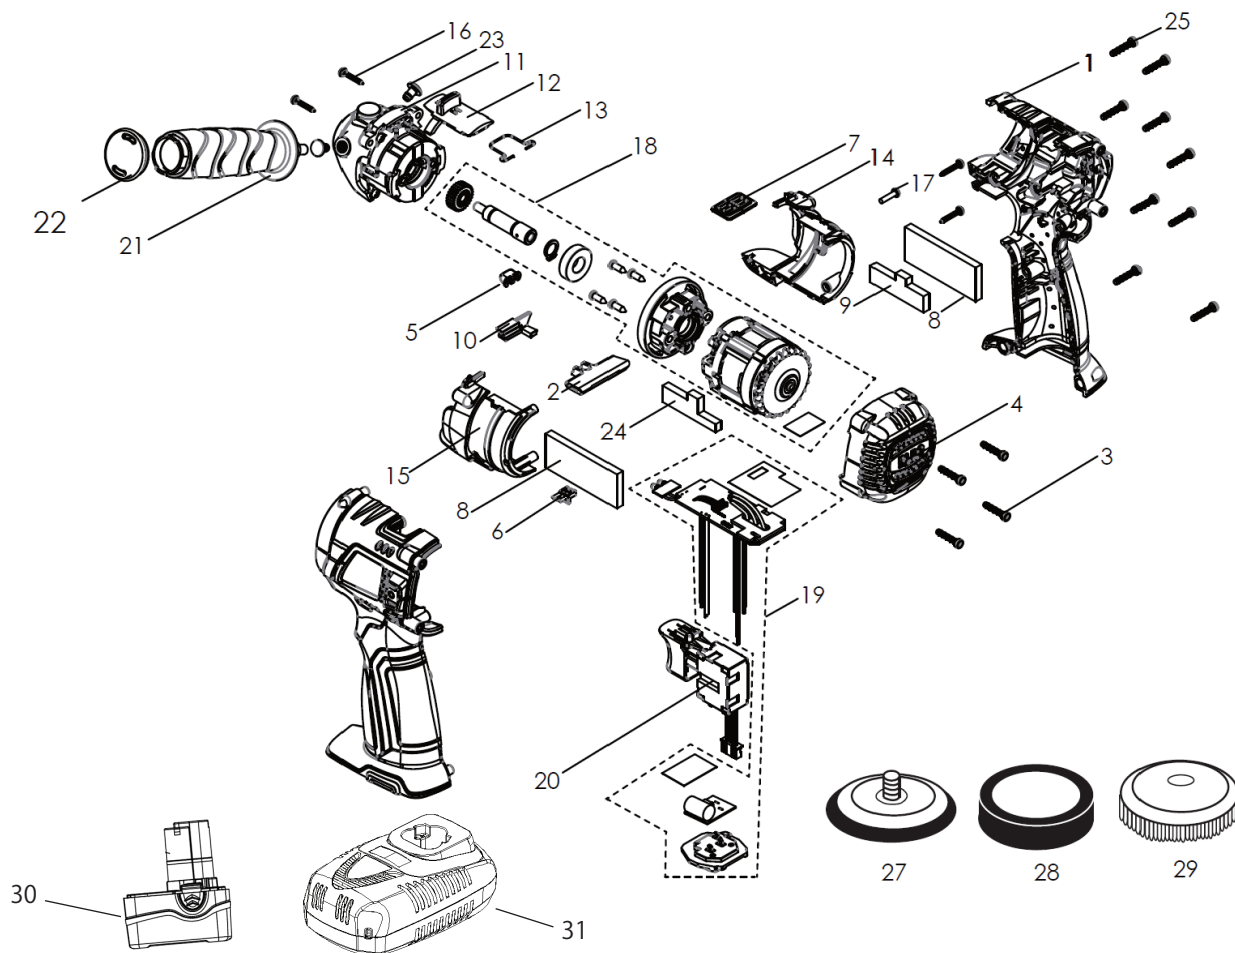

ATP-2600 100mmφコードレスポリッシャー

図番	パーツNO.	品名	員数	単価	図番	パーツNO.	品名	員数	単価
1	30032185	ハウジングボディ (左右)	1	2,800	17	20930170	スクリユウ	1	120
2	30731548	ロックレバー	1	400	18	RS05S0022	モーター組立	1	14,000
3	20930159	スクリユウ	12	100	19	RS99S0081	PBCセット	1	16,000
4	30231211	リアカバー	1	800	20	10530352	スイッチ	1	3,000
5	30630935	LEDカバー	1	100	21	41230062	サイドハンドル	1	900
6	30630912	レンズ	1	200	22	41230063	ハンドルキャップ	1	100
7	30631022	カバー	1	900	23	30630873	ゴムカバー	2	100
8	30430170	クッション	2	120	24	30430210	クッション	1	120
9	30430196	クッション	1	120	25	20930333	スクリユウ	1	100
10	30930356	ロック	1	120	26	RS99S0082	スイッチ/モーターASSY (図番の18, 19, 20)	1	30,000
11	RS30S0024	フロントケースCP	1	6,000					
12	30731486	Hi-Low切替スイッチ	1	120	27	ASP-78	78mmφマジックパッド	1	3,800
13	20031803	ターミナル	1	280	28	S-100	100mmφスポンジバフ	1	1,300
14	30631052	ケース1	1	400	29	W-95	95mmφウールバフ	1	1,500
15	30631053	ケース2	1	400	30	ATB-2057LA	バッテリーパック	1	9,500
16	20930333	スクリユウ	4	100	31	ATC-DC20JP07-C30	充電器	1	9,300