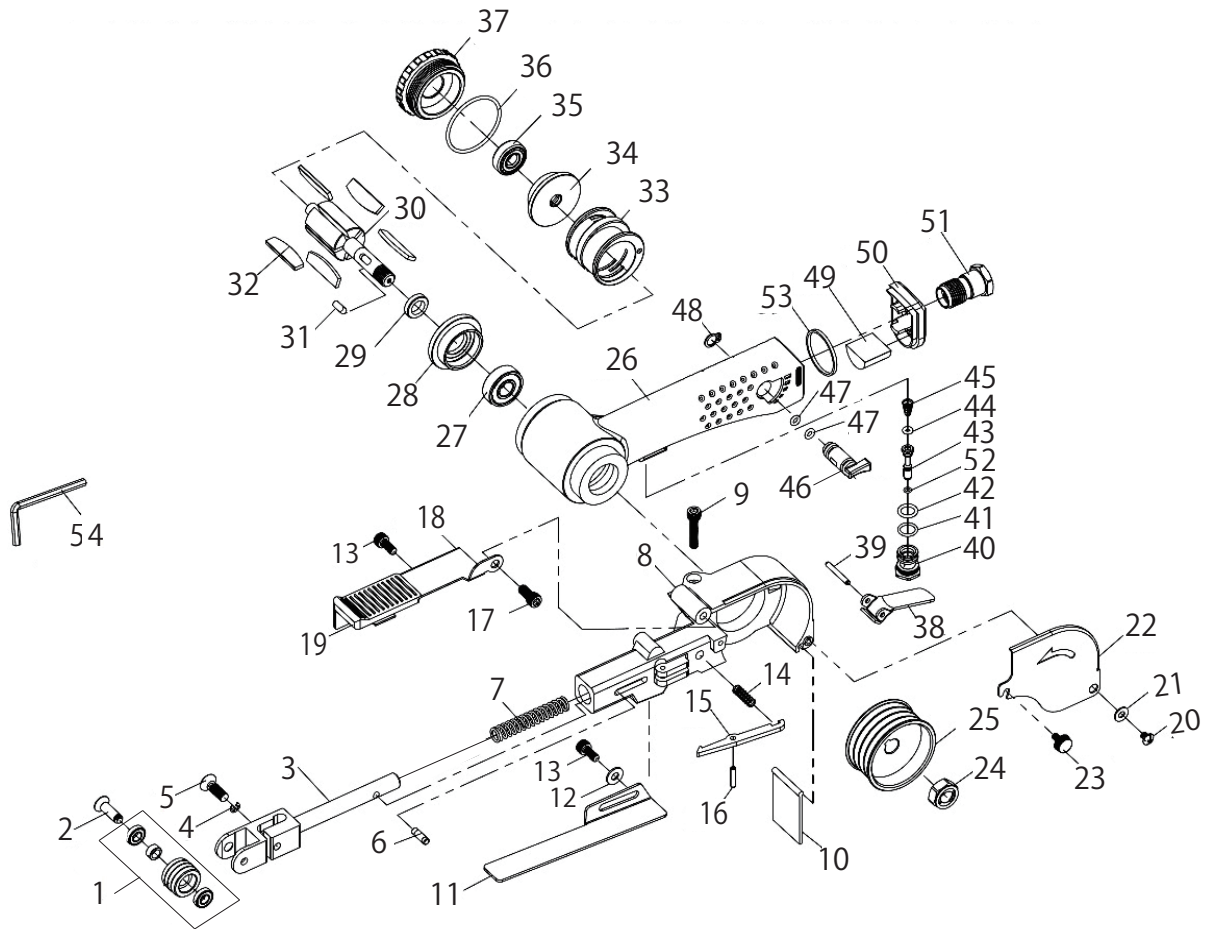

ATB-2020 20mmベルトサンダー

図番	パーツNO.	品名	員数	単価	図番	パーツNO.	品名	員数	単価
1	ABS20-001	アイドルブリーCP	1	4,200	28	ABS20-031	フロントプレート	1	2,000
2	ABS20-004	アイドルシャフト	1	600	29	ABS20-032	スペーサー	1	200
3	ABS20-005	テンションアーム	1	7,000	30	ABS20-033	ローター	1	3,200
4	ABS20-006	リング	1	40	31	ABS20-034	キー	1	300
5	ABS20-007	カウンターシンク	1	100	32	ABS20-035	ローターブレード	5	300
6	ABS20-008	ストッパーピン	1	500	33	ABS20-036	シリンダー	1	5,000
7	ABS20-010	テンションスプリング	1	500	34	ABS20-037	リアプレート	1	1,300
8	ABS20-011#B1	ホイルカバーCP	1	6,500	35	B-608TT	ボールベアリング	1	600
9	H1-0530	キャップスクリュー	1	90	36	P-S038	Oーリング	1	100
10	ABS20-013	エブロン	1	400	37	ABS20-040#R	モーターナット	1	1,700
11	ABS20-014	シュー	1	900	38	ABS12C-040	スロットルレバー	1	700
12	ABS20-015	ワッシャー	1	30	39	SPP-30200	レバーピン	1	80
13	H1-0510	キャップスクリュー	2	60	40	ABS20-043	バルブボディ	1	700
14	ABS20-017	ストッパースプリング	1	150	41	P-S011.2	Oーリング	1	80
15	ABS20-018	ストッパー	1	800	42	P-9	Oーリング	1	50
16	SPP-30120	ロールピン	1	60	43	ABS20-046	バルブシャフト	1	500
17	H1-0610	スクリュー	1	80	44	P-3	Oーリング	1	50
18	ABS20-021#B	フィンガープレート	1	2,000	45	ABS20-048	バルブスプリング	1	140
19	ABS20-022	スペーサー	1	400	46	ABS20-049#R	エアーレギュレーター	1	400
20	H6-0406A	スクリュー	1	40	47	P-7	Oーリング	2	50
21	ABS20-024	ワッシャー	1	40	48	STW-008	スナップリング	1	50
22	ABS20-025#B	ベルトカバー	1	700	49	ABS20-052A	マフラー	1	300
23	ABS20-026	スクリュー	1	60	50	ABS20-053#R	デフレクター	1	400
24	ABS20-027	ナット	1	40	51	ABS20-054	インレットブッシング	1	800
25	ABS20-028	ドライブブリー	1	3,000	52	P-0030	Oーリング	1	80
26	ABS12C-028#B	モーターハウジング	1	8,800	53	GMRD38-005D	リング	1	200
27	B-6000TT-01	ボールベアリング	1	800	54	L2-4.0MM	アレンレンチ4.0mm	1	150