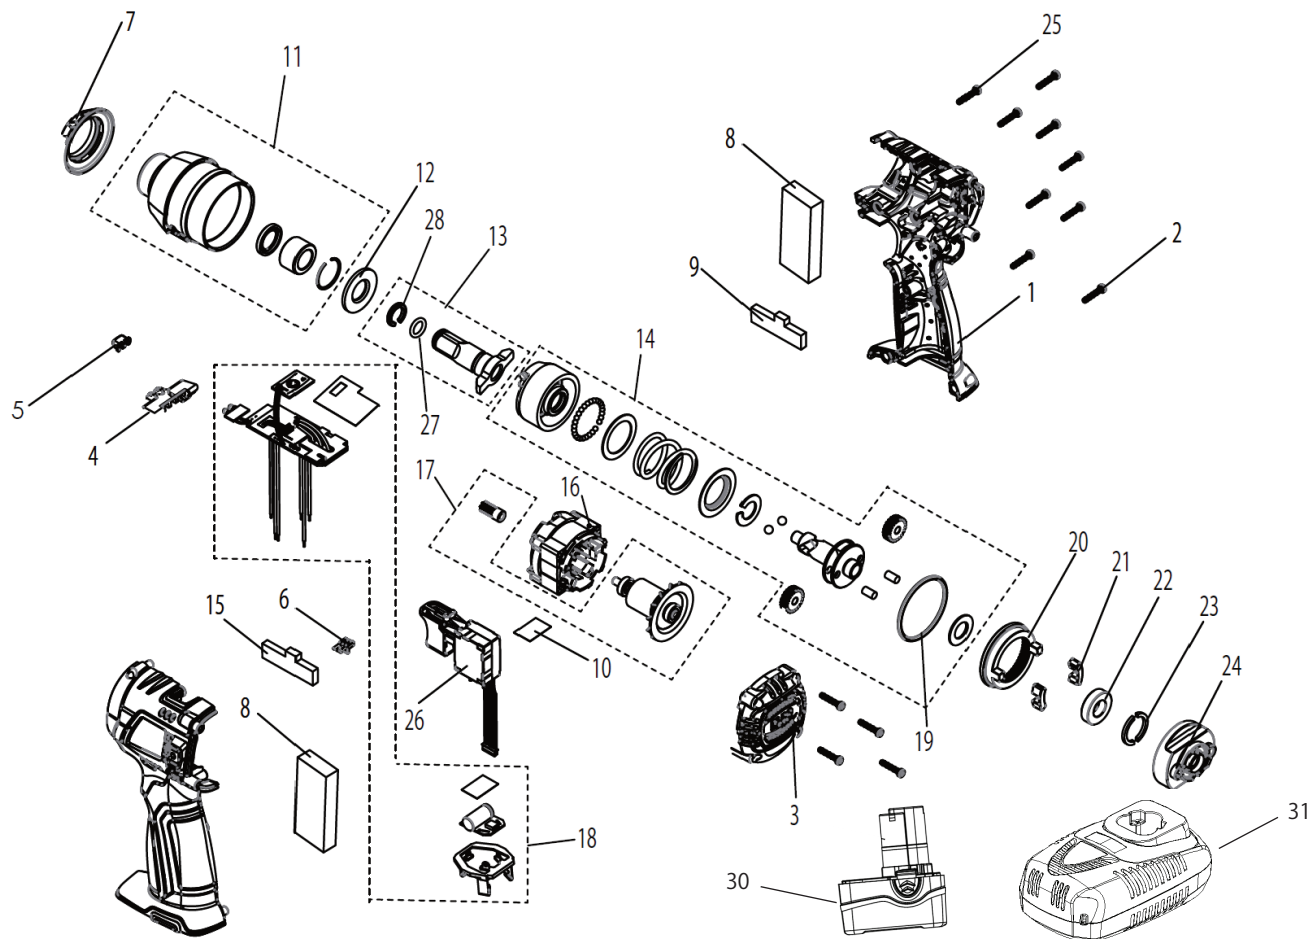

ATW-1605E 12.7mm 角コードレスインパクトレンチ

| 図番 | パーツNO. | 品名 | 員数 | 単価 | 図番 | パーツNO. | 品名 | 員数 | 単価 |
|----|-----------|--------------|----|--------|----|------------------|-----------------------------------|----|--------|
| 1 | 30032188 | ハウジングボディ(左右) | 1 | 2,800 | 17 | RS9910725 | モーター組立 | 1 | 7,000 |
| 2 | 20930159 | スクリユウ | 12 | 100 | 18 | RS9910873 | PBCセット | 1 | 18,000 |
| 3 | 30231256 | リアカバー | 1 | 500 | 19 | 30530118 | Oーリング | 1 | 200 |
| 4 | 30731548 | 正逆切替レバー | 1 | 400 | 20 | 21030932 | リングギア | 1 | 1,900 |
| 5 | 30630935 | LEDカバー | 1 | 100 | 21 | 30430212 | クッション | 2 | 500 |
| 6 | 30630912 | レンズ | 1 | 200 | 22 | 21230060 | ボールベアリング | 1 | 500 |
| 7 | 30631060 | フロントカバー | 1 | 300 | 23 | 30430082 | クッション | 2 | 100 |
| 8 | 30430170 | クッション | 2 | 120 | 24 | 30330346 | モーターホルダー | 1 | 600 |
| 9 | 30430196 | クッション | 1 | 120 | 25 | 20930333 | スクリユウ | 1 | 100 |
| 10 | 20930832 | シート | 1 | 100 | 26 | 10530352 | スイッチ | 1 | 3,000 |
| 11 | RS9910808 | ハンマーケーASSY | 1 | 5,000 | 27 | 30530059 | Oーリング | 1 | 80 |
| 12 | 30630950 | ワッシャー | 1 | 120 | 28 | 20930802 | ソケットリテーナー | 1 | 100 |
| 13 | RS9910809 | アンビルASSY | 1 | 3,900 | 29 | RS9910874 | スイッチ組立ASSY (図番の10, 16, 18, 26) | 1 | 27,000 |
| 14 | RS9910877 | ハンマー組立 | 1 | 13,000 | | | | | |
| 15 | 30430210 | クッション | 1 | 120 | 30 | ATB-2057LA | バッテリーパック | 1 | 9,500 |
| 16 | 10430700 | ステーター | 1 | 9,000 | 31 | ATC-DC20JP07-C30 | 充電器 | 1 | 9,300 |