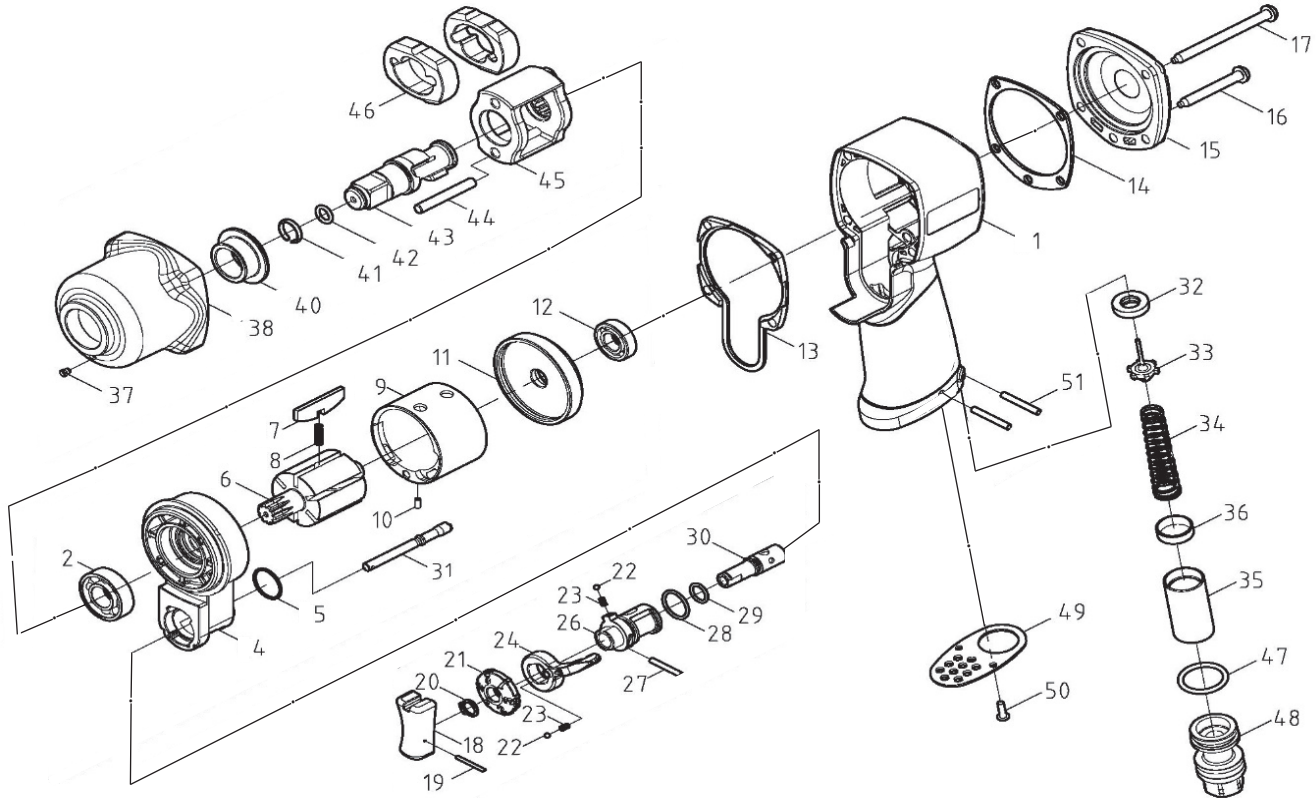

## ATW-1600B 12.7mm角インパクトレンチ

図番	パーツNO.	品名	員数	単価	図番	パーツNO.	品名	員数	単価
1	2-001109501	モーターハウジング	1	5,000	27	2-91701520	ピン	1	70
2	2-9026001-02	ボールベアリング	1	600	28	2-916012515	O-リング	1	50
4	2-015109301	フロントプレート	1	5,000	29	2-916006515	O-リング	1	30
5	2-916015515	O-リング	1	90	30	2-050109301	レギュレーターバルブ	1	1,000
6	2-013109301	ローター	1	4,300	31	2-010109501	バルブロッド	1	600
7	2-014109801	ローターブレード	6	300	32	2-927004-02	バルブシート	1	150
8	2-007107901	スプリング	6	50	33	2-010105801	バルブ	1	600
9	2-012109301	シリンダー	1	4,000	34	2-002109501	バルブスプリング	1	200
10	2-9282505	ロールピン	1	40	35	2-018109502	ブッシュ	1	280
11	2-011109301	リアプレート	1	2,000	36	2-018109503	ブッシュ	1	200
12	2-9026900	ボールベアリング	1	800	37	2-91503	グリースプラグ	1	250
13	2-061109301	ガスケット	1	450	38	2-027109501	ハンマーケースCP (+NO.40)	1	4,000
14	2-061109302	ガスケット	1	450	40	2-026109504	ブッシュ	1	1,000
15	2-071109501	リアカバー	1	1,250	41	2-069109502	ソケットリテーナー	1	100
16	2-049109303	スクリュウ	1	100	42	2-916006819-02	O-リング	1	40
17	2-049109301	スクリュウ	4	120	43	2-025109507	アンビル	1	4,800
18	2-030109301	スロットルレバー	1	450	44	2-023109502	ハンマーピン	2	300
19	2-9281610	ロールピン	1	30	45	2-020109503	ハンマーフレーム	1	5,000
20	2-909008	リテーナーリング	1	30	46	2-022109502	ハンマー	2	2,500
21	2-033109301	レギュレーターダイヤル	1	600	47	2-916018824	O-リング	1	60
22	2-9180250	スチールボール	2	30	48	2-005109503-04	インレットブッシング	1	1,200
23	2-007109302	スプリング	2	40	49	2-004109501	デフレクター	1	200
24	2-031109301	リバースレバー	1	1,400	50	2-92103010	スクリュウ	2	100
26	2-009109302	リバースバルブ	1	2,500	51	2-9283024-02	ロールピン	2	100