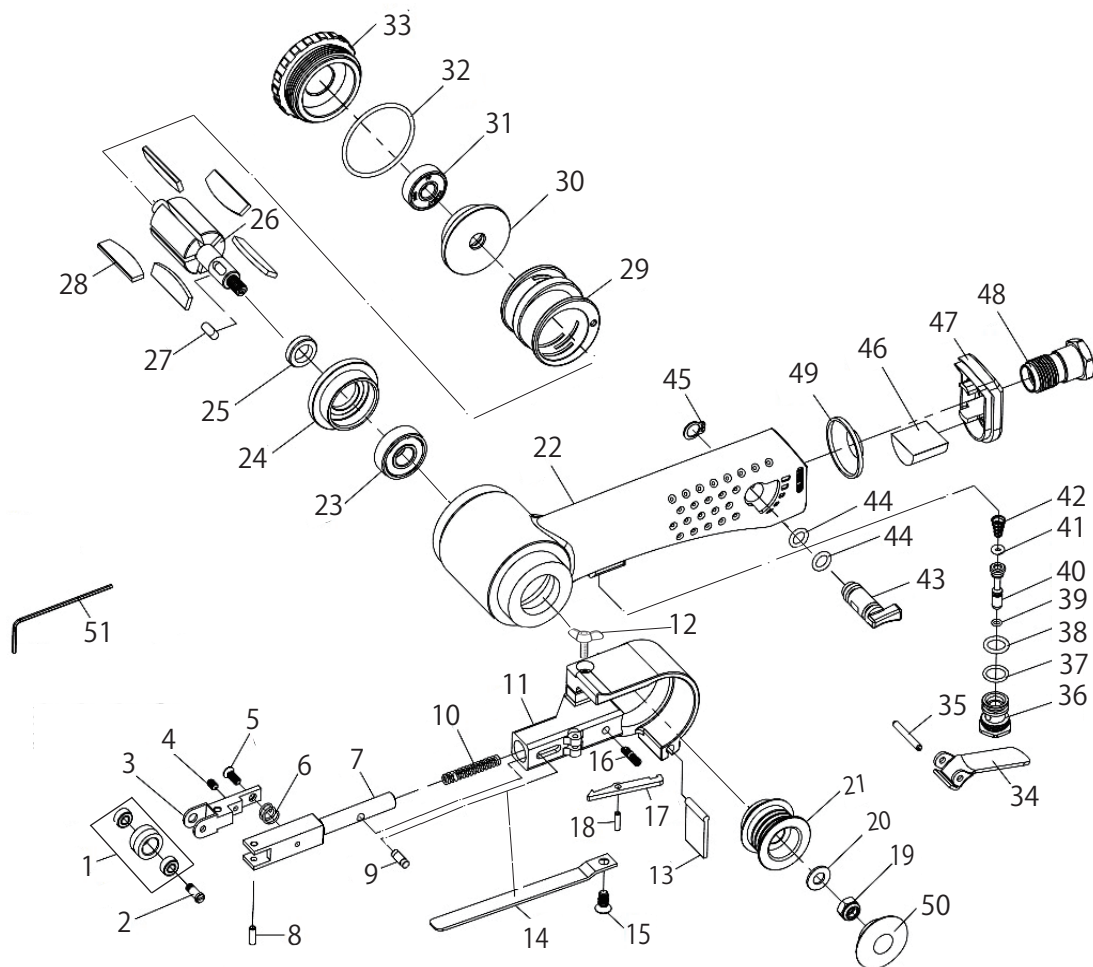

ATB-1020 10/12mm ベルトサンダー

図番	パーツNO.	品名	員数	単価	図番	パーツNO.	品名	員数	単価
1	ABS10-001	アイドルプーリーCP	1	1,900	27	ABS20-034	キー	1	300
2	ABS10-003	プーリースクリュー	1	300	28	ABS20-035	ローターブレード	5	300
3	ABS10-004	アジャストアーム	1	2,600	29	ABS20-036	シリンダー	1	5,000
4	H2-0305	セットスクリュー	1	60	30	ABS20-037	リアプレート	1	1,300
5	H4-0310	スクリュー	1	40	31	B-608TT	ボールベアリング	1	600
6	ABS10-007	アジャストスプリング	1	160	32	P-S038	O-リング	1	100
7	ABS10-008	テンションアーム	1	3,500	33	ABS20-040#R	モーターナット	1	1,700
8	SPP-30100	ロールピン	1	50	34	ABS12C-040	スロットルレバー	1	700
9	ABS10-010	ストッパーピン	1	400	35	SPP-30200	レバーピン	1	80
10	ABS10-012	テンションスプリング	1	400	36	ABS20-043	バルブボディ	1	700
11	ABS10-013#B1	ホイルカバーCP	1	4,700	37	P-S011.2	O-リング	1	80
12	ATB-M5-15	チョウネジ	1	120	38	P-9	O-リング	1	50
13	ABS10-015	エプロン	1	240	39	P-0030	O-リング	1	80
14	ABS10-016	シュー	1	700	40	ABS20-046	バルブシャフト	1	500
15	H4-0410	スクリュー	1	100	41	P-3	O-リング	1	50
16	ABS10-018	ストッパースプリング	1	150	42	ABS20-048	バルブスプリング	1	140
17	ABS10-019	ストッパー	1	800	43	ABS20-049#R	エアーレギュレーター	1	400
18	SPP-25100	ロールピン	1	40	44	P-7	O-リング	2	50
19	ABS10-021	ナット	1	40	45	STW-008	スナップリング	1	50
20	ABS10-022	ワッシャー	1	40	46	ABS20-052A	マフラー	2	300
21	ABS14-027	ドライブプーリー	1	2,000	47	ABS20-053#R	デフレクター	1	400
22	ABS12C-028#B	モーターハウジング	1	8,800	48	ABS20-054	インレットブッシング	1	800
23	B-6000TT-01	ボールベアリング	1	800	49	GMRD38-005D	リング	1	200
24	ABS20-031	フロントプレート	1	2,000	50	ABS10-055	プーリーキャップ	1	300
25	ABS20-032	スペーサー	1	200	51	L2-1.5MM	アレンレンチ1.5mm	1	130
26	ABS10-028	ローター	1	3,200	52				