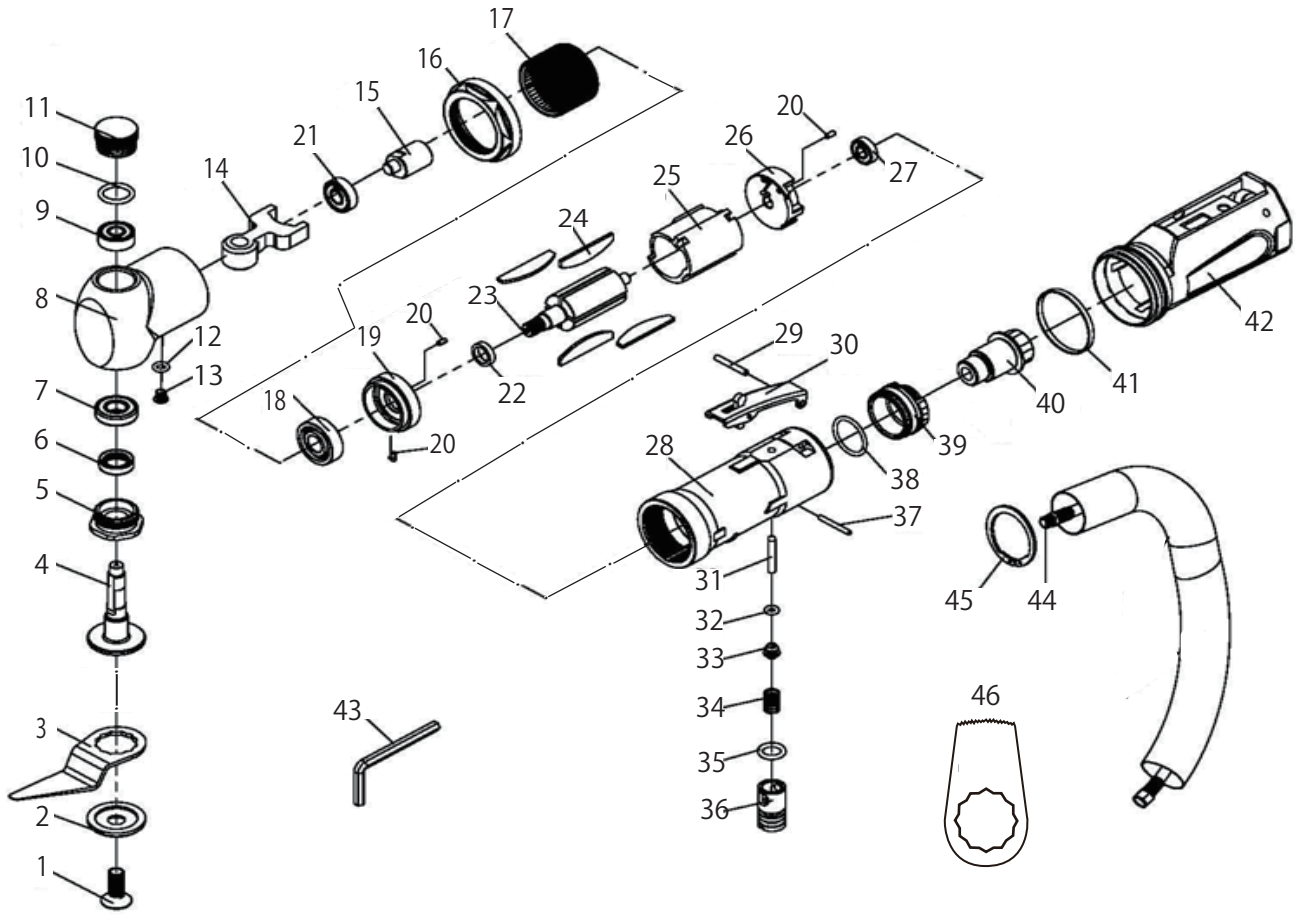

AMUWA AIR TOOL

株式会社 アムワ

ATC-4520 パネルカッター

図番	パーツNO.	品名	員数	単価	図番	パーツNO.	品名	員数	単価
1	H4-51620	スクリウ	1	400	24	ARD38-012	ローターブレード	4	300
2	KF-002	リテーナー	1	600	25	359011	シリンダー	1	2,000
3	KF-003	スクレーパーブレード	1	3,000	26	360020	リアプレート	1	1,500
4	KF-005	六角スピンドル	1	3,500	27	B-6961	ボールベアリング	1	700
5	KF-006	クランプナット	1	1,000	28	360021HU	モーターハウジング	1	4,500
6	KF-007	オイルシール	1	500	29	SPP-30220	レバーピン	1	60
7	B-6900C	ボールベアリング	1	800	30	358002	スロットルレバー	1	700
8	KF-009	カウンターハウジング	1	4,500	31	NR-40238	バルブピン	1	300
9	B-607T	ボールベアリング	1	600	32	P-4	O-リング	1	40
10	P-14	O-リング	1	60	33	358006	スロットルバルブ	1	300
11	KF-012	キャップ	1	600	34	358007A	バルブスプリング	1	80
12	P-5	O-リング	1	40	35	P-010A	O-リング	1	60
13	H6-0506	スクリウ	1	80	36	358013BHU	バルブスクリウ	1	350
14	KF-015	ドライブフォーク	1	3,000	37	SPP-25200	ロールピン	1	60
15	KF-016	クランクシャフト	1	1,200	38	S-022.4	O-リング	1	100
16	KF-017	ロックリング	1	1,000	39	360032	ディフレクター	1	450
17	KF-018	インターナルケース	1	1,000	40	358011	インレットブッシング	1	1,200
18	B-6000T	ボールベアリング	1	900	41	360037HU	ラバーバンド	1	160
19	KF-020	フロントプレート	1	1,000	42	360036A	ハウジングカバー	1	1,600
20	SPP-25040	ロールピン	3	50	43	356031	アレンレンチ	1	200
21	B-607J	ボールベアリング	1	600	44	301A50	エアホースASSY	1	4,300
22	KF-023	カラー	1	200	45	ISTW-030	リング	1	350
23	KF-024	ローター	1	3,500	46	TiN-Z17	パネルカットブレード1パック2枚入り	1P/C	6,000