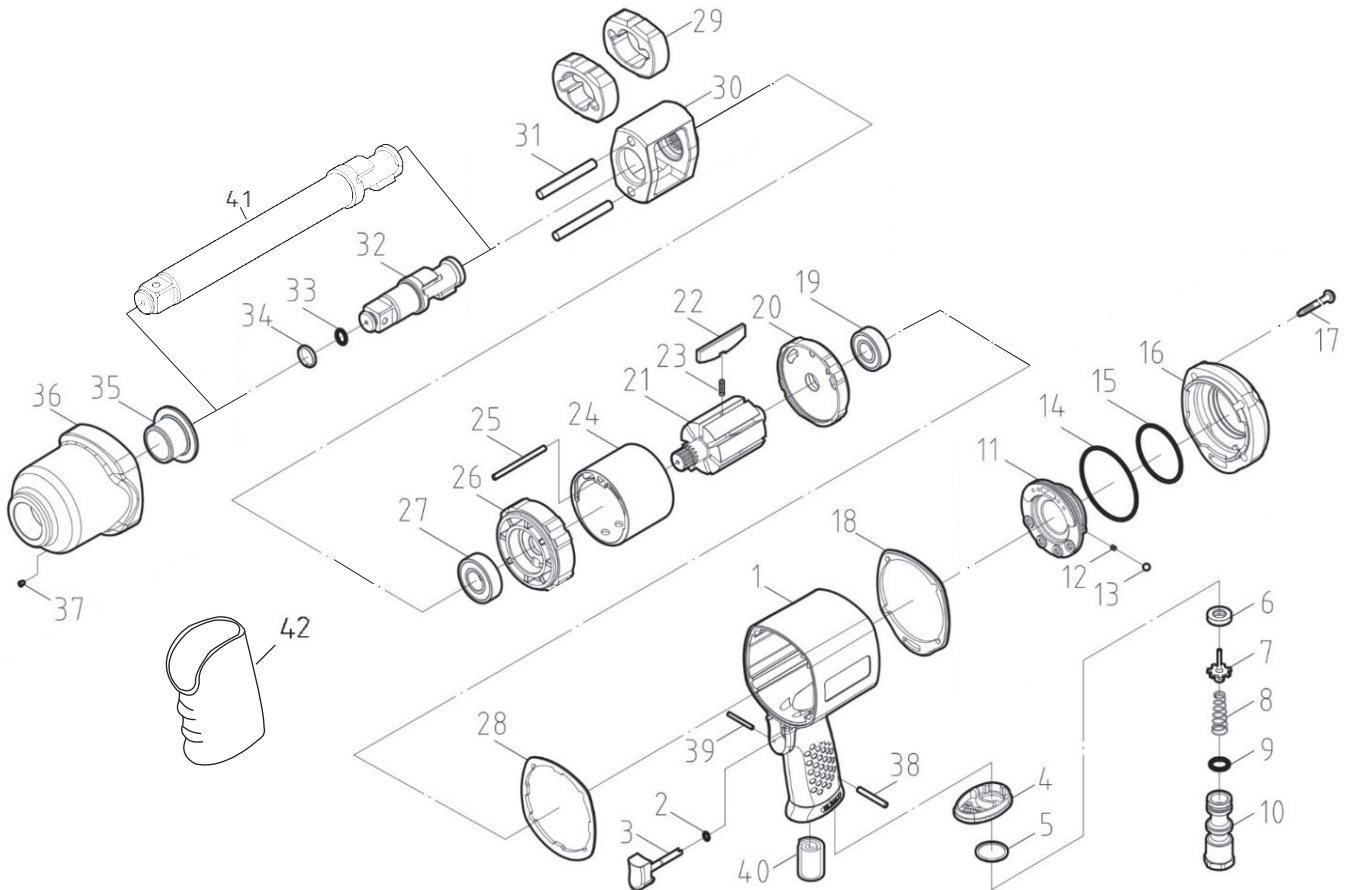

ATW-2500B 19mm角インパクトレンチ

図番	パーツNO.	品名	員数	単価	図番	パーツNO.	品名	員数	単価
1	2-001107701	モーターハウジング	1	8,500	22	2-014107701	ローターブレード	6	500
2	2-916003510	Oーリング	1	50	23	2-007107701	スプリング	6	70
3	2-030106302	スロットルレバー	1	800	24	2-012107701	シリンダー	1	8,000
4	2-004106301	エクゾーストリターナー	1	300	25	2-9284060	モーターピン	1	100
5	2-016106301	スペーサー	1	100	26	2-015107701	フロントプレート	1	2,700
6	2-927005	バルブシート	1	400	27	2-9026203	ボールベアリング	1	1,000
7	2-010107701	スロットルバルブ	1	700	28	2-061107701	ガスケット	1	600
8	2-002107701	バルブスプリング	1	200	29	2-022107701	ハンマー	2	7,700
9	2-916015526	Oーリング	1	60	30	2-020107701	ハンマーフレーム	1	12,000
10	2-005107703-07	インレットブッシング	1	2,700	31	2-023107701	ハンマーピン	2	400
11	2-031107702	レギュレーターバルブ	1	2,000	32	2-025107701	アンビル	1	12,000
12	2-007102702	スプリング	1	70	33	2-916012426	Oーリング	1	50
13	2-9180318	スチールボール	1	40	34	2-069103501	ソケットリターナー	1	240
14	2-916062520	Oーリング	1	150	35	2-026107701	ブッシュ	1	2,000
15	2-916044520	Oーリング	1	100	36	2-027107701	ハンマーケースCP (+NO.35)	1	7,500
16	2-071107701	リアカバー	1	3,500	37	2-91503	グリースプラグ	1	300
17	2-049107701	スクリュウ	4	250	38	2-9283024-02	ロールピン	1	100
18	2-061107702	ガスケット	1	600	39	2-9282020	ロールピン	1	50
19	2-9026202	ボールベアリング	1	600	40	2-003106301	マフラー	1	100
20	2-011107701	リアプレート	1	3,000	41	2-025107703	ロングアンビル	1	25,000
21	2-013107701	ローター	1	12000	42	2-045105901	グリップカバー	1	1,000